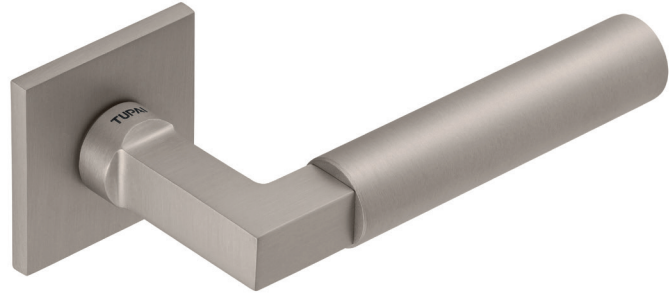

# REF. 4071 5SQ

(01)  
latão polido brilhante  
polished brass

(03)  
cromado brilhante  
bright chrome

(96)  
cromado satinado  
satin chrome

(139)  
anti-alérgico (sem níquel)  
anti-allergic (nickel free)

(141)  
titan  
titan

(142)  
níquelado pérola  
nickel pearl

(153)  
preto pérola  
black pearl

## Descrição

Puxador par  
Adaptador metálico com sistema "click"  
Mola recuperadora reversível  
Ferro quadrado de 8x90mm  
Fixação da muleta com perno M6 oculto

## Description

Lever set  
Metallic mechanism with "click" system  
Reversible recovery spring  
8x90mm square spindle  
Handle fixed by a M6 grub screw