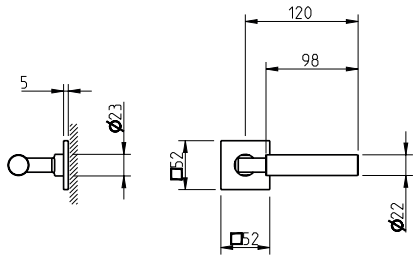

REF. 4071 5SQ

(01)
latão polido brilhante
polished brass

(03)
cromado brilhante
bright chrome

(96)
cromado satinado
satin chrome

(139)
anti-alérgico (sem níquel)
anti-allergic (nickel free)

(141)
titan
titan

(142)
níquelado pérola
nickel pearl

(153)
preto pérola
black pearl

Descrição

Puxador par
Adaptador metálico com sistema "click"
Mola recuperadora reversível
Ferro quadrado de 8x90mm
Fixação da muleta com perno M6 oculto

Description

Lever set
Metallic mechanism with "click" system
Reversible recovery spring
8x90mm square spindle
Handle fixed by a M6 grub screw

Matéria Prima

Latão CW617N

Raw Material

Latão CW617N

Aplicação

Portas interiores com 30mm - 45mm espessura

Application

Interior doors with 30mm - 45mm thick

EN 1906

2	7	-	0	0	4	0	B

(acabamentos / finishes 01 - 03 - 153)

2	7	-	0	0	3	0	B

(acabamentos / finishes 139 - 141 - 142)

3	7	-	0	0	4	0	B

(acabamentos / finishes 96)