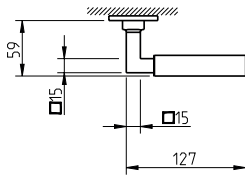

REF. 4071 5SQ

(01)
latão polido brilhante
polished brass

(03)
cromado brilhante
bright chrome

(96)
cromado satinado
satin chrome

(139)
anti-alérgico (sem níquel)
anti-allergic (nickel free)

(141)
titan
titan

(142)
níquelado pérola
nickel pearl

(153)
preto pérola
black pearl

Descrição

Puxador par
Adaptador metálico com sistema "click"
Mola recuperadora reversível
Ferro quadrado de 8x90mm
Fixação da muleta com perno M6 oculto

Description

Lever set
Metallic mechanism with "click" system
Reversible recovery spring
8x90mm square spindle
Handle fixed by a M6 grub screw

Matéria Prima

Latão CW617N

Raw Material

Latão CW617N

Aplicação

Portas interiores com 30mm - 45mm espessura

Application

Interior doors with 30mm - 45mm thick

EN 1906

2	7	-	0	0	4	0	B

(acabamentos / finishes 01 - 03 - 153)

2	7	-	0	0	3	0	B

(acabamentos / finishes 139 - 141 - 142)

3	7	-	0	0	4	0	B

(acabamentos / finishes 96)