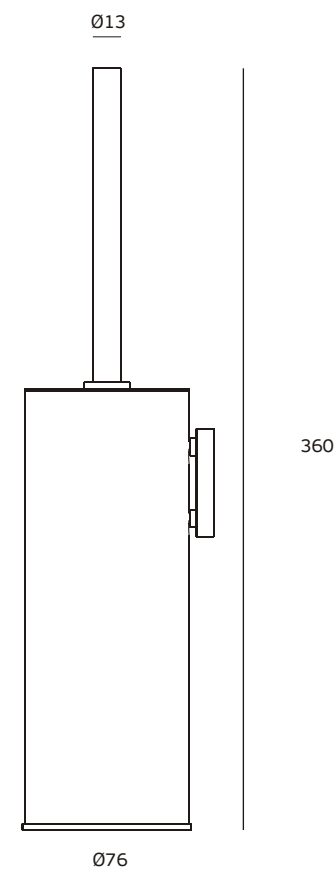

Ficha técnica de produto

Technique product file / Ficha técnica de produto

Data: 18.02.2013

Versão: 4.0

IN.42.165.P

Acessórios para Casa de Banho
Bathroom Accessories / Accesorios de baño.

ET: 236 /2007

Documento confidencial / Confidential document / Documento confidencial © JNF 2013 www.jnf.pt

Descrição / Description / Descripción	Porta piaçaba / Toilet brush / Escobillero.
Versão / Version / Versión.	4.0
Data / Date / Data	18.02.2013

T. (+351) 224 663 230 / F. (+351) 224 839 841 / e-mail - jnf@jnf.pt / www.jnf.pt

Rua das Mimosas, 849/851
Zona Industrial das Mimosas
S. Pedro da Cova | Ap. 75 4424-909
Gondomar PORTUGAL

PÁGINA 2/2
PAGE